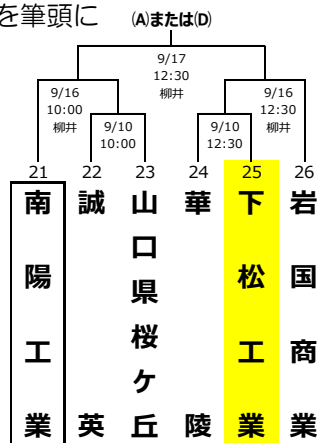

令和5年度山口県体育大会高校野球競技『秋季大会』開幕迫る

令和5年度山口県体育大会高校野球競技(硬式)が、今月9日(土)に開幕します。本校の1回戦は、10日(日)津田恒美メモリアルスタジアムの第二試合(12:30~)、対 華陵高校に決定しました。大会前最後の練習試合を終え、チームは最後の仕上げに入っているところです。夏の練習試合では敗戦が続き苦しい期間も長くありましたが、多くの選手が経験を積み、競争する機会を設けることができましたと思います。課題は残っていますが、夏の練習・練習試合の成果を全て『秋季大会』にぶつけ、目の前の勝利に執着します。応援の程、よろしくお願いいたします。

チームの現状

投手陣はエース右腕・江原が主戦になる。球速はないが、制球力と変化球を駆使して相手打者をうまく打たせて取りたい。リリーフには球速のある、末岡、寺河内、那須らが控える。守備は各選手の適性を見ながら多様な起用をしてきたが、その分の経験不足が懸念される。前チームから中堅手を務めた中村が捕手としてディフェンスを束ねることになりそう。

攻撃では、1番松村の出塁と機動力を生かせるかが鍵になるか。中軸を担い長打がある中村、

潮田の前に走者を出して得点をあげたい。下位打線には主将の末永(陽)を筆頭に好調の打者もいるため、打線が「線」となり繋がることを期待する。チームとして練習してきたセーフティバント等の「小技」も絡めながら、得点を重ねたい。【夏の練習試合戦績: 6勝17敗】

◎秋季大会「地区予選」のトーナメント表 ⇒

※2回戦から会場が「ビジコム柳井スタジアム」に移動します。

☆下松工業高校 秋季大会 メンバー・部員 紹介

(○は主将)